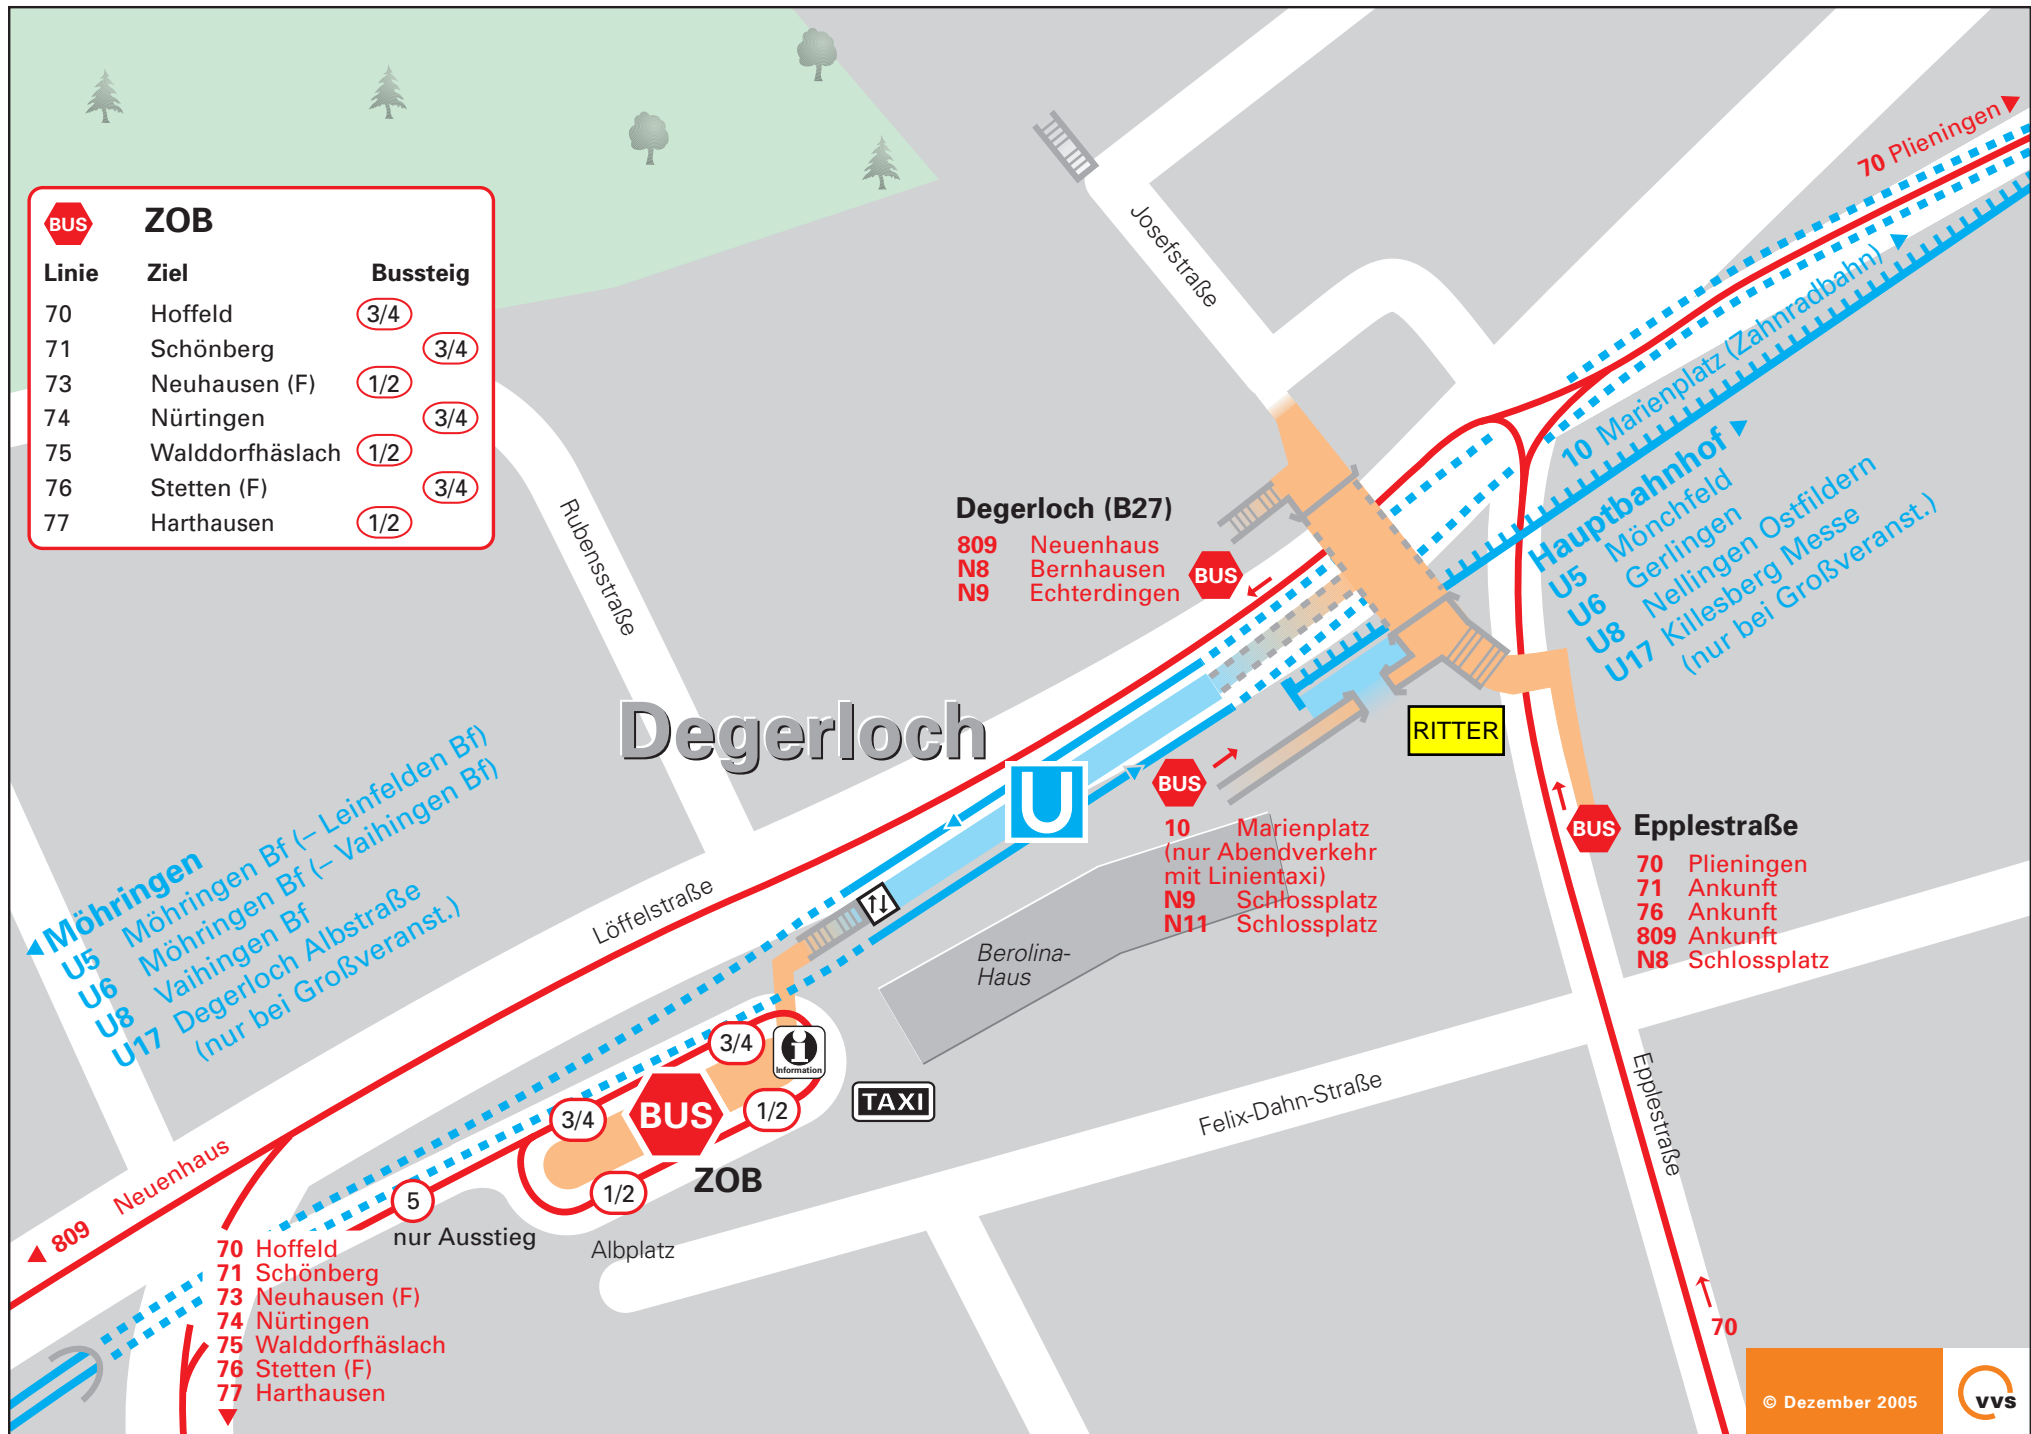


 <b>ZOB</b>		
Linie	Ziel	Bussteig
70	Hoffeld	3/4
71	Schönberg	3/4
73	Neuhausen (F)	1/2
74	Nürtingen	3/4
75	Walddorfhäslach	1/2
76	Stetten (F)	3/4
77	Harthausen	1/2

**Degerloch (B27)**

- 809 Neuhausen
- N8 Bernhausen
- N9 Echterdingen

- 10 Möhringen
- U5 Möhringen Bf (- Leinfelden Bf)
- U6 Möhringen Bf (- Vaihingen Bf)
- U8 Vaihingen Bf
- U17 Degerloch Albstraße (nur bei Großveranst.)

- 10 Marienplatz (nur Abendverkehr mit Linientaxi)
- N9 Schlossplatz
- N11 Schlossplatz

- 70 Plieningen
- 71 Ankunft
- 76 Ankunft
- 809 Ankunft
- N8 Schlossplatz